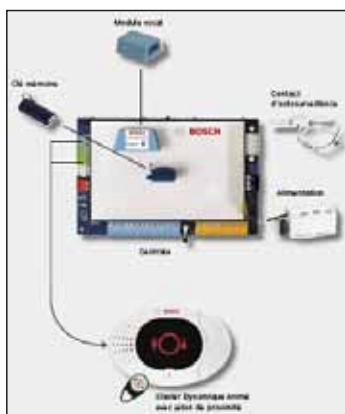

Système de sécurité Bosch Easy Series

ALARME COMPLETE

Ce système de sécurité innovant associe fiabilité, puissance et robustesse, il permet d'assurer une installation extrêmement simple et un fonctionnement aisé, adaptée aux applications résidentielles et petits commerces.

La technologie radio WLSN élaborée par BOSCH garantit une sécurité optimale, l'auto-identification des éléments du système facilite l'installation et le paramétrage et évite surtout les dysfonctionnements.

CENTRALE ET COMPOSANTS

Caractéristiques

- 8 à 32 points radio et/ou filaire.
- 4 sorties programmables.
- 20 utilisateurs - 3 niveaux d'autorité.
- 4 modes de mise en/hors services.
- 500 événements horodatés en archive.
- Lecteur de proximité intégré.
- Messages vocaux formulés dans la langue choisie.
- Technologie radio WLSN radio bidirectionnelle et auto-adressage des éléments.
- Clavier dynamique animé simple d'utilisation, basé sur des pictogrammes multi-couleurs.
- Transmetteur digital et vocal intégrés permettant en cas d'alarme la connexion directe avec un téléphone fixe ou un mobile par l'envoi de messages SMS.

CLAVIER ANIME

Système de sécurité Bosch Easy Series

Kit EZY2 RESID SIR

ALARME COMPLETE

Kit Easy Series WLSN radio comprenant :

- 1 centrale complète (1 centrale, 1 clavier, 2 jetons de proximité, 1 contact d'auto-surveillance).
- 1 concentrateur Hub (émetteur, récepteur radio).
- 1 contact magnétique sans fils ISW BMC M82X.
- 2 détecteurs sans fils ISW BPR1W 13PX.
- 1 émetteur, 4 canaux ISW BKF1 H5X.
- 1 sirène intérieure 85 dB ISW BSM1 WX.