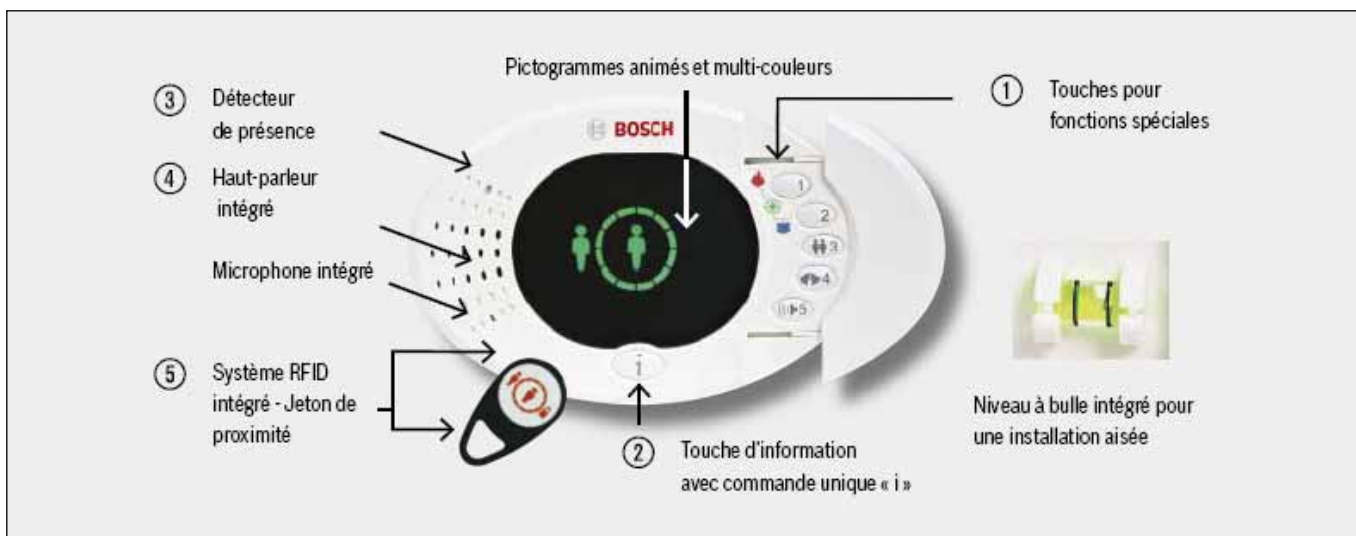

Système de sécurité Bosch Easy Series

ALARME COMPLETE

Ce système de sécurité innovant associe fiabilité, puissance et robustesse, il permet d'assurer une installation extrêmement simple et un fonctionnement aisé, adaptée aux applications résidentielles et petits commerces.

La technologie radio WLSN élaborée par BOSCH garantit une sécurité optimale, l'auto-identification des éléments du système facilite l'installation et le paramétrage et évite surtout les dysfonctionnements.

CENTRALE ET COMPOSANTS

Caractéristiques

- 8 à 32 points radio et/ou filaire.
- 4 sorties programmables.
- 20 utilisateurs - 3 niveaux d'autorité.
- 4 modes de mise en/hors services.
- 500 événements horodatés en archive.
- Lecteur de proximité intégré.
- Messages vocaux formulés dans la langue choisie.
- Technologie radio WLSN radio bidirectionnelle et auto-adressage des éléments.
- Clavier dynamique animé simple d'utilisation, basé sur des pictogrammes multi-couleurs.
- Transmetteur digital et vocal intégrés permettant en cas d'alarme la connexion directe avec un téléphone fixe ou un mobile par l'envoi de messages SMS.

CLAVIER ANIME

Système de sécurité Bosch Easy Series

Kit EZY2 RESID SIR

ALARME COMPLETE

Kit Easy Series WLSN radio comprenant :

- 1 centrale complète (1 centrale, 1 clavier, 2 jetons de proximité, 1 contact d'auto-surveillance).
- 1 concentrateur Hub (émetteur, récepteur radio).
- 1 contact magnétique sans fils ISW BMC M82X.
- 2 détecteurs sans fils ISW BPR1W 13PX.
- 1 émetteur, 4 canaux ISW BKF1 H5X.
- 1 sirène intérieure 85 dB ISW BSM1 WX.